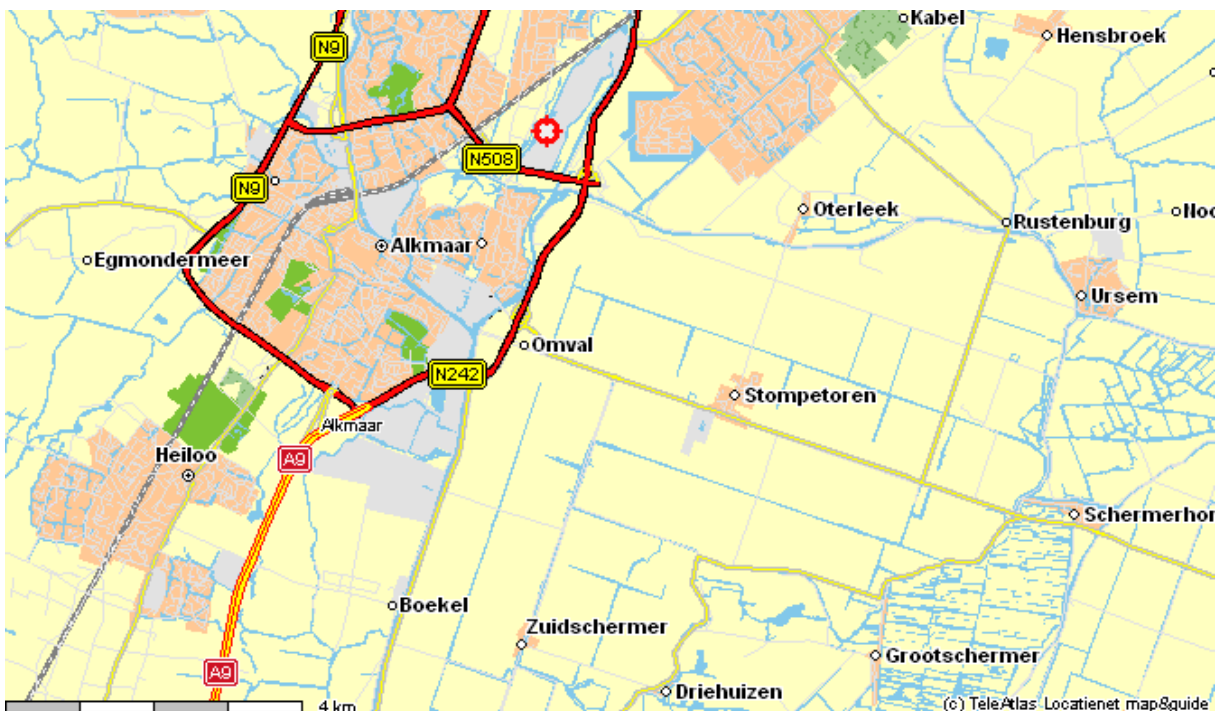

Routebeschrijving:

- Aan het einde van snelweg A9 richting Heerhugowaard/Leeuwarden (N242) aanhouden.
- N242 volgen tot afslag Ind. Beverkoog N508/Nollenweg (Naar links)
- Hierna eerste weg rechts
- Nogmaals eerste weg rechts.
- De eerste weg links is de Berenkoog
- Egmond Plastic zit op nummer 31, dit is na ongeveer 500 meter aan uw linkerhand.