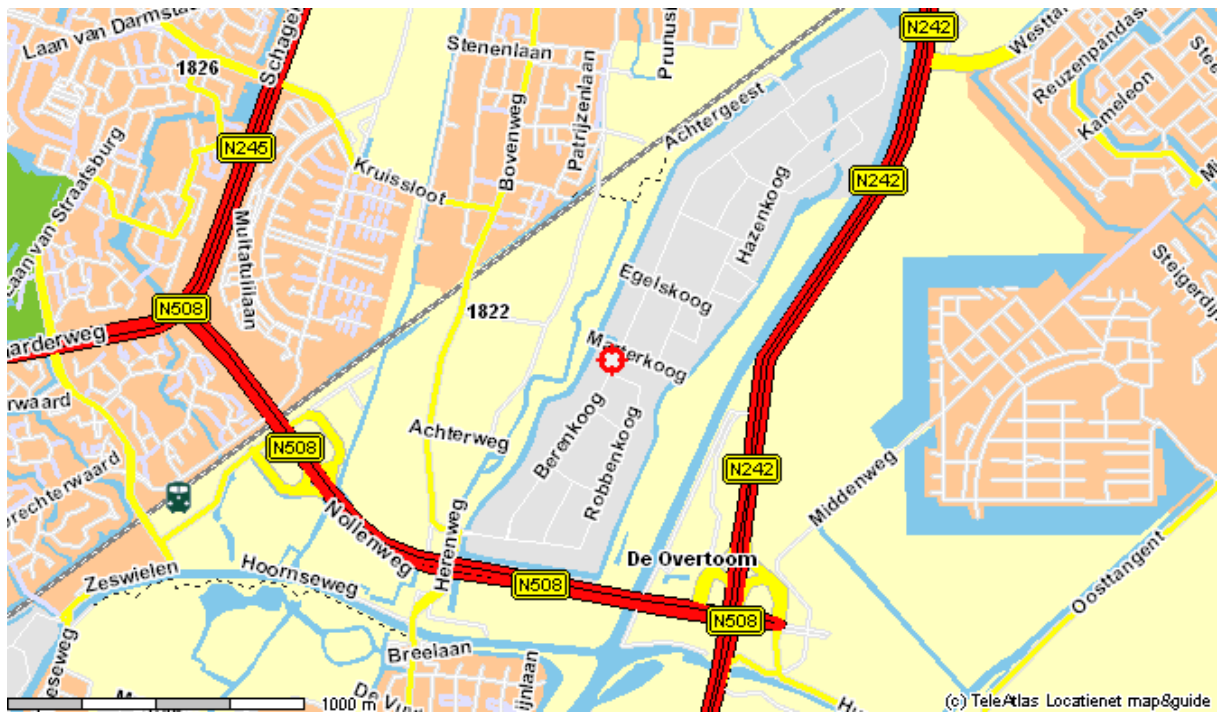

Routebeschrijving:

- Aan het einde van snelweg A9 richting Heerhugowaard/Leeuwarden (N242) aanhouden.
- N242 volgen tot afslag Ind. Beverkoog N508/Nollenweg (Naar links)
- Hierna eerste weg rechts
- Nogmaals eerste weg rechts.
- De eerste weg links is de Berenkoog
- Egmond Plastic zit op nummer 31, dit is na ongeveer 500 meter aan uw linkerhand.